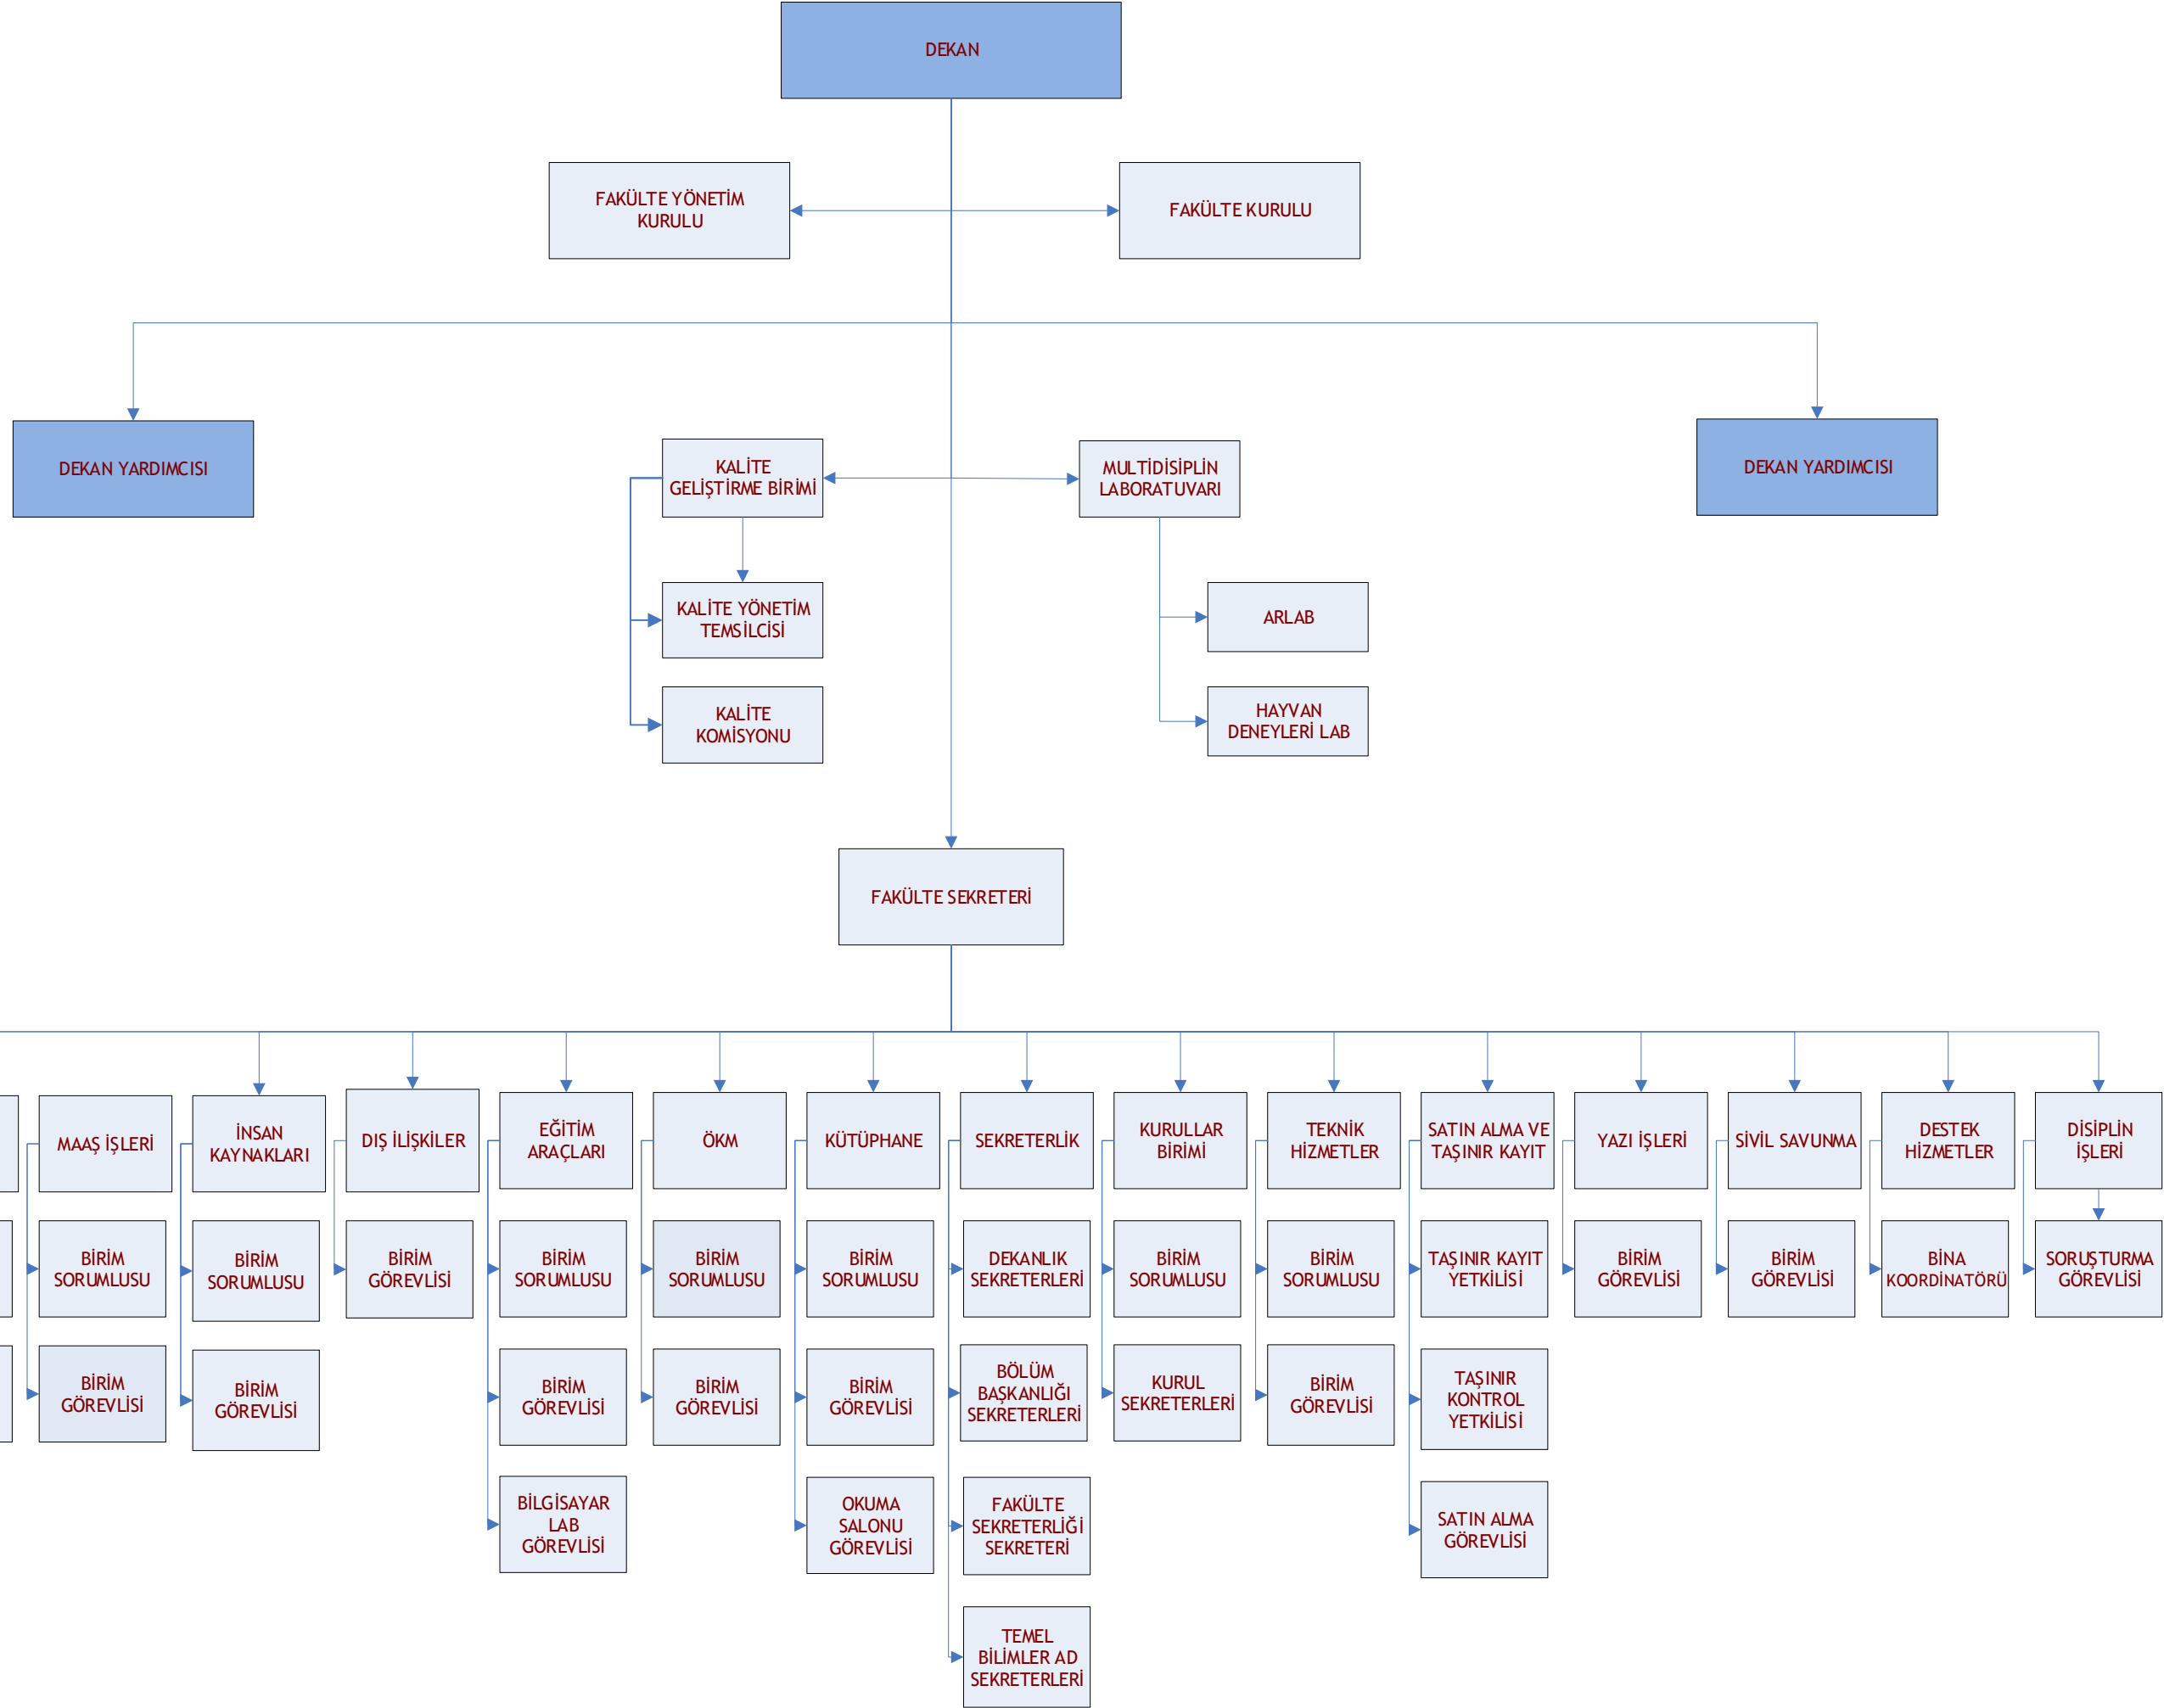

DOKUZ EYLÜL ÜNİVERSİTESİ TIP FAKÜLTESİ ORGANİZASYON ŞEMASI

DOKUZ EYLÜL ÜNİVERSİTESİ TIP FAKÜLTESİ YÖNETİŞİM MODELİ